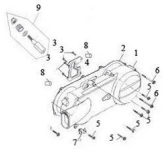

CONJUNTO TAPA CARTER IZQUIERDA

Rating: Not Rated Yet

Price:

Variant price modifier:

Base price with tax:

Price with discount:

Salesprice with discount:

Sales price:

Sales price without tax:

Discount:

Tax amount:

[Ask a question about this product](#)

Description	Ref.	Título	Código
	1	TAPA	
	2	JUNTA DE TAPA	
	3	TORNILLO ST 4.2X8-F-H	
	4	PLACA	
	5	TORNILLO M6X40