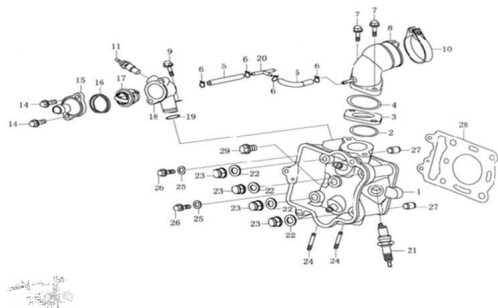

CONJUNTO TAPA DE CILINDRO

Rating: Not Rated Yet

Price:

Variant price modifier:

Base price with tax:

Price with discount:

Salesprice with discount:

Sales price:

Sales price without tax:

Discount:

Tax amount:

[Ask a question about this product](#)

Description

Ref.	Título	Código
1	O-RING 27X2	73-22018
2	JUNTA EMPALME CARBURADOR	73-22019
3	O-RING 29.7X2.8	73-22016
4	CAÑO CURVO DE EMPALME CARURADOR	73-22019-1
5	ABRAZADERA A6.5	73-19999
6	TORNILLO M6X22	73-80013
7	EMPALME CARBURADOR	73-22100
8	TORNILLO M6X18	73-23008
9	CABEZA DE CILINDRO	73-22300
10	SET ABRAZADERAS EMPALME CARBURADOR	73-22200

MOTOR : CONJUNTO TAPA DE CILINDRO

	Ref.	Título	Código
11		BULBO DE TEMPERATURA DE AGUA	73-22600
12			
13			
14		TORNILLO M6X16	73-90005
15		TAPA INFERIOR,TERMOSTATO	73-22801
16		ARO DE SEGURIDAD	73-22802
17		COMPONENTES DEL TERMOSTATO	73-22810
18		TERMOSTATO (PARTE SUPERIOR)	73-22803
19		O-RING 14.8X1.9	73-22804
20		CONEXION CAÑO EMPALME CARBURADOR	73-22017
21		BUJIA	73-22400-1
22		ARANDELA 8	73-22012
23		TUERCA M8	73-22013
24		ESPARRAGOS CABEZA DE CILINDRO	73-22007-1
25		ARANDELA 6-D-CR	73-GB848-85-1
26		TORNILLO M6X25	73-21017
27		PASADOR GUIA Ø10X14	73-21005-3
28		JUNTA TAPA CABEZA DE CILINDRO	73-22011
29		TORNILLO INTERNO CABEZA DE CILINDRO	73-22303