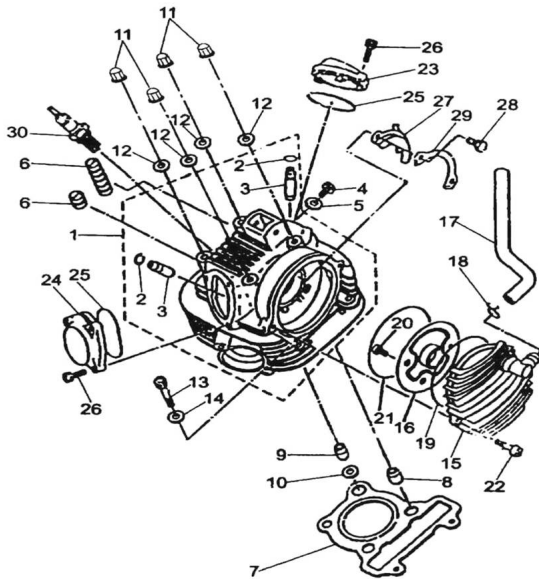

## CONJUNTO TAPA DE CILINDRO

Rating: Not Rated Yet

**Price:**

Variant price modifier:

Base price with tax:

Price with discount:

Salesprice with discount:

Sales price:

Sales price without tax:

Discount:

Tax amount:

[Ask a question about this product](#)

Description	Ref.	Título	Código
	1	UNIDAD TAPA CILINDRO	
	2	CHAVETA	

**MOTOR : CONJUNTO TAPA DE CILINDRO**

---

Ref.	Título	Código	
3	TUBO GUIA DE VALVULA		
4	TORNILLO	33-Q/JR YP8-2	
5			
6	POLEA DEL CIGÜEÑAL		
7	TAPA DE CILINDRO CALZA UNIDAD		
8	PERNO GUIA 9951 0-14016	33-Q/JR YP9	
9	PERNO GUIA		
10	RETEN		
11	TAPA TUERCA		
12			
13	TORNILLO M8X45		
14			
15	UNIDAD		
16	UNIDAD D		
17	DRENAJE DE AIRE		
18	O-RING		
19	O-RING		

**MOTOR : CONJUNTO TAPA DE CILINDRO**

---

Ref.	Título	Código
20	TORNILLO	33-Q/JR YP8-3
21	O-RING	
22	TORNILLO	33-Q/JR YP8-4
23	VALVULA DE COBER TURA SUPERIOR	
24	VALVULA DE COBER TURA INFERIOR	
25	O-RING	
26	TORNILLO M6X18	
27	PLATO DE PRESION	
28	TORNILLO M6X12	
29	VALVULA RESORTE ASIENTO	
30	BUJIA	33-D7RTC