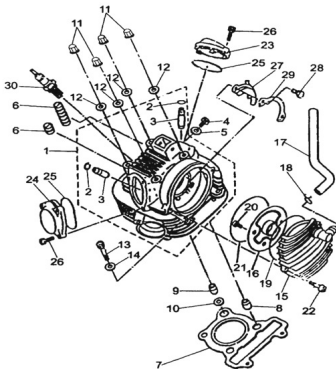

CONJUNTO TAPA DE CILINDRO

Rating: Not Rated Yet

Price:

Variant price modifier:

Base price with tax:

Price with discount:

Salesprice with discount:

Sales price:

Sales price without tax:

Discount:

Tax amount:

[Ask a question about this product](#)

Description	Ref.	Título	Código
	1	UNIDAD TAPA CILINDRO	
	2	CHAVETA	
	3	TUBO GUIA DE VALVULA	
	4	TORNILLO	33-Q/JR YP8-2

MOTOR : CONJUNTO TAPA DE CILINDRO

Ref.	Título	Código
5		
6	POLEA DEL CIGÜEÑAL	
7	JUNTA CABEZA DE CILINDRO	
8	PERNO GUIA 9951 0-14016	33-Q/JR YP9
9	PERNO GUIA	
10	RETEN	
11	TAPA TUERCA	
12		
13	TORNILLO M8X45	
14		
15	UNIDAD	
16	UNIDAD D	
17	DRENAJE DE AIRE	
18	O-RING	
19	O-RING	
20	TORNILLO	33-Q/JR YP8-3
21	O-RING	

MOTOR : CONJUNTO TAPA DE CILINDRO

Ref.	Título	Código
22	TORNILLO	33-Q/JR YP8-4
23	VALVULA DE COBER TURA SUPERIOR	
24	VALVULA DE COBER TURA INFERIOR	
25	O-RING	
26	TORNILLO M6X18	
27	PLATO DE PRESION	
28	TORNILLO M6X12	
29	VALVULA RESORTE ASIENTO	
30	BUJIA	33-D7RTC