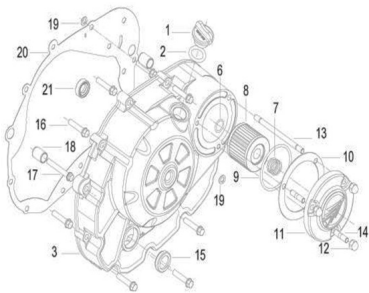

## Conjunto tapa lado embrague

Rating: Not Rated Yet

**Price:**

Variant price modifier:

Base price with tax:

Price with discount:

Salesprice with discount:

Sales price:

Sales price without tax:

Discount:

Tax amount:

[Ask a question about this product](#)

Description	Ref.	Título	Código
	1	Tapón de aceite	
	2	O-ring de 17 x 3,55	
	3	Cubierta lateral derecha (Qianjiang gris)	
	6	Junta tórica 12.5 x 1.8	
	7	Resorte	

**MOTOR RKV 200 (GS) -V2 : Conjunto tapa lado embrague**

---

<b>Ref.</b>	<b>Título</b>	<b>Código</b>	
8	Modulo de elemento filtrante de papel		
9	Junta tórica 52.6 x 2.4		
10	Junta cubierta decorativa		
11	Cubierta decorativa		
12	Tapa tuercas M6		
13	Esparrago		
14	Perno M6 x 12		
15	Visor de aceite		
16	TORNILLO M6 x 30		
17	Tornillo hexagonal M6 x 45		
18	clavijas de		
19			
20	Junta		
21	Sello de aceite		