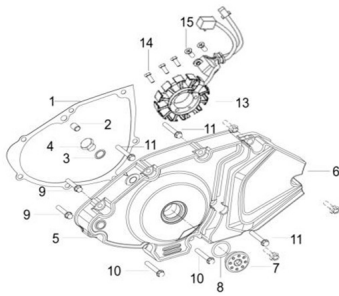

Conjunto tapa lado volante

Rating: Not Rated Yet

Price:

Variant price modifier:

Base price with tax:

Price with discount:

Salesprice with discount:

Sales price:

Sales price without tax:

Discount:

Tax amount:

[Ask a question about this product](#)

Description	Ref.	Título	Código
	1	Junta tapa volante	
	2	clavijas de	
	3	Arandela	
	4	Tapón	
	5	Tapa lado volante (Qianjiang	

Ref.	Título	Código
		gris)
6	Izquierda cubierta (Qianjiang gris)	
7	Tapón Magneto	
8	Junta tórica 22,4 x 3,55	
9	TORNILLO M6 x 30	
10	Tornillo hexagonal M6 x 35	
11	TORNILLO M6x40	
13	Estator	
14	Tornillo M5 x 28	
15	Tornillo M4 x 12	