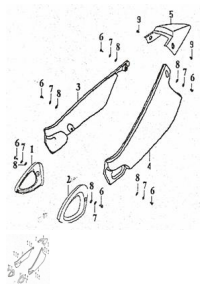

CONJUNTO TAPAS LATERALES

Rating: Not Rated Yet

Price:

Variant price modifier:

Base price with tax:

Price with discount:

Salesprice with discount:

Sales price:

Sales price without tax:

Discount:

Tax amount:

[Ask a question about this product](#)

Description

ESTRUCTURA : CONJUNTO TAPAS LATERALES

Ref.	Título	Código
1	DEFLECTOR DERECHO ZTT 200	18-43312
2	DEFLECTOR IZQUIERDO ZTT 200	18-43412
3	TAPA LATERAL BAJO ASIENTO DERECHO BLANCO	18-43311BL
3	TAPA LATERAL BAJO ASIENTO DERECHO ROJO	18-43311R0
4	TAPA LATERAL BAJO ASIENTO IZQUIERDO BLANCO	18-43411BL
4	TAPA LATERAL BAJO ASIENTO IZQUIERDO ROJO	18-43411R0
5	CUBIERTA POSTERIOR ROJO	18-43711R0
5	CUBIERTA POSTERIOR VERDE	18-43711VE
6	TORNILLO M6*16	18-43318
7	ARANDELA 6	18-GB/T96
8	ARO DE GOMA	18-43313
9	TORNILLO M8*16	18-43713