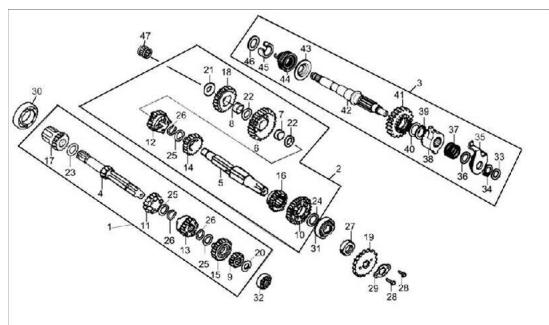

CONJUNTO TRANSMISION

Rating: Not Rated Yet

Price:

Variant price modifier:

Base price with tax:

Price with discount:

Salesprice with discount:

Sales price:

Sales price without tax:

Discount:

Tax amount:

[Ask a question about this product](#)

Description	Ref.	Título	Código
	1	CONJUNTO EJE PRINCIPAL COMPLETO	28-23600
	2	EJE PRIMARIO COMPLETO	28-23700
	3	CONJ EJE PUESTA EN MARCHA COMPLETO	28-27100
	4	EJE SECUN DARIO	28-23611
	5	EJE PRIMARIO	28-23771
	6	ENGRANAJ E CONDUCCI O DE 1º	28-23711