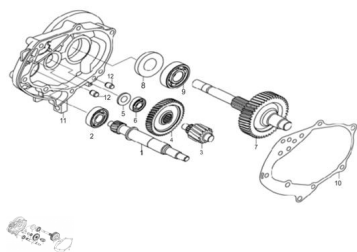

CONJUNTO TRANSMISION

Rating: Not Rated Yet

Price:

Variant price modifier:

Base price with tax:

Price with discount:

Salesprice with discount:

Sales price:

Sales price without tax:

Discount:

Tax amount:

[Ask a question about this product](#)

Description

Ref.	Título	Código
1	EJE DE TRANSMISION	73-60002-1
2	RULEMAN 6301	73-GB/T276-199
3	EJE SECUNDARIO	73-60002-2
4	ENGRANAJE EJE SECUNDARIO	73-60003
5	ARANDELA 12	73-60004
6	RULEMAN 6201	73-GB/T276-3
7	ARBOL DE SALIDA	73-61000
8	SELLO 34X52X5	73-11009
9	RULEMAN 5205 LLU	73-GB/T276-4
10	JUNTA CAJA DE CAMBIOS	73-60005
11	CAJA DE CAMBIOS	73-60006