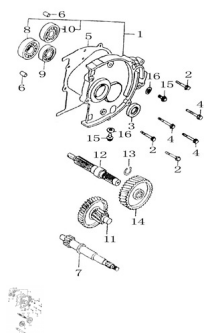

CONJUNTO TRANSMISION

Rating: Not Rated Yet

Price:

Variant price modifier:

Base price with tax:

Price with discount:

Salesprice with discount:

Sales price:

Sales price without tax:

Discount:

Tax amount:

[Ask a question about this product](#)

Description

Ref.	Título	Código
1	TAPA DE TRANSMISION	137-52T-5-3011
2	TORNILLO M6X28	137-GBT1667414
3	RETEN SALIDA 20X32X6	137-52T-5-3012
4	TORNILLO M6X35	137-GB/T166747
5	JUNTA DE TAPA DE TRANSMISION	137-52T-5-305
6	PERNO 8X14	137-52T-1-112
7	EJE PRINCIPAL DE TRANSMISION	137-52T-5-3013
8	RODAMIENTO 6204	137-GB/T 276
9	RODAMIENTO 6202	137-GB/T 276-1
10	RODAMIENTO 6203	137-GB/T 276-2
11	ENGRANAJE DE TRANSMISION	137-52T-5-302