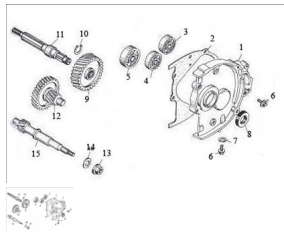

CONJUNTO TRANSMISION

Rating: Not Rated Yet

Price:

Variant price modifier:

Base price with tax:

Price with discount:

Salesprice with discount:

Sales price:

Sales price without tax:

Discount:

Tax amount:

[Ask a question about this product](#)

Description	Ref.	Título	Código
	1	CUBRE TR	
	2	JUNTA DE CUBRE TR	
	3		
	4		
	5		
	6	TORNILLO