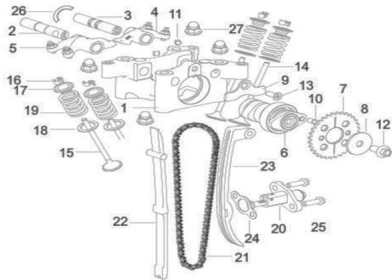

## Conjunto válvula de escape y admisión

Rating: Not Rated Yet

**Price:**

Variant price modifier:

Base price with tax:

Price with discount:

Salesprice with discount:

Sales price:

Sales price without tax:

Discount:

Tax amount:

[Ask a question about this product](#)

Description	Ref.	Título	Código
	1	Cojinete del árbol de levas	
	2	Eje de balancín de escape	
	3	Eje de balancín de admisión	
	4	Conjunto del brazo basculante de admisión	
	5	Conjunto de balancines	

	de escape	
6	Arbol de levas	
7	Corona engranaje	
8	Soporte del extremo del eje	
9	placas limitadora	
10	perno	
11	TAPON	
12	Tornillo M8 x 16	
13	Tornillo M6 x 16	
14	Válvula de admisión	
15	válvula de escape	
16	Seguro de válvula	
17	Junta superior válvula	
18	Asiento inferior resorte de válvula	
19	Resorte de válvula	
20	Conjunto tensor	
21	Cadena de distribución	
22	Guía cadena izquierdo	

23	Guía cadena Derecho	
24	Junta	
25	Tornillo	
26	Junta tipo- C	
27	Tuerca hexagonal	