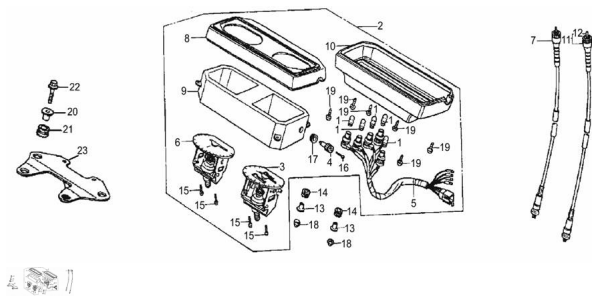

CONJUNTO VELOCIMETRO II

Rating: Not Rated Yet

Price:

Variant price modifier:

Base price with tax:

Price with discount:

Salesprice with discount:

Sales price:

Sales price without tax:

Discount:

Tax amount:

[Ask a question about this product](#)

Description	Ref.	Título	Código
	1	LAMPARA 12V 5W	28-GB/T157 66.3
	2	VELOCIME TRO COMPLETO	28-37000
	3	CUENTAKIL OMETROS	28-37100
	4	NO POSEE ESTA PIEZA	28-37944
	5	CABLEADO DEL VELOC IMETRO	28-37910
	6	TACOMETR O	28-37200
	7	TRIPA DEL TACOMETR O	28-46800
	8	LENTE PRO TECTOR	28-37941