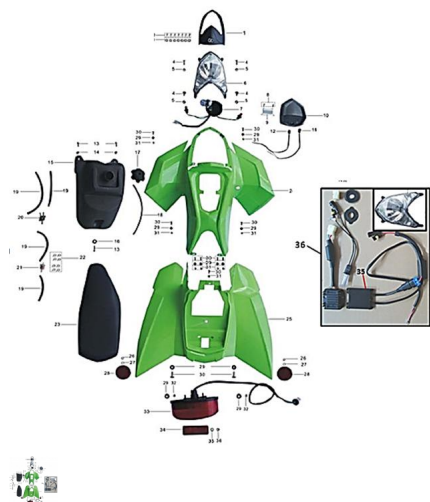

## CONJUNTO VESTIMENTA

Rating: Not Rated Yet

**Price:**

Variant price modifier:

Base price with tax:

Price with discount:

Salesprice with discount:

Sales price:

Sales price without tax:

Discount:

Tax amount:

[Ask a question about this product](#)

Description	Ref.	Título	Código
	1		57-6-01
	6	OPTICA D ELANTERA	57-6-06
	7		57-6-07
	10	TABLERO	57-6-10
	11		57-6-11

**ESTRUCTURA : CONJUNTO VESTIMENTA**

---

Ref.	Título	Código
12		57-6-12
15	TANQUE DE COMB USTIBLE	57-6-15
17	TAPA TANQUE DE COMB USTIBLE	57-6-17
18	TUBO GOMA TAPA TANQUE DE COMB USTIBLE	57-6-18
20	GRIFO DE	57-6-20
21	FILTRO DE	57-6-21
23	ASIENTO	57-6-23
24		57-6-24
24		57-6-24R0
24		57-6-24AZ
24		57-6-24BL
24		57-6-24VE
24		57-6-24NE
24		57-6-24NA
25		57-6-25
25		57-6-25
25		57-6-25

**ESTRUCTURA : CONJUNTO VESTIMENTA**

---

Ref.	Título	Código
25		57-6-25R0
25		57-6-25AZ
25		57-6-25BL
25		57-6-25VE
25		57-6-25NE
25		57-6-25NA
28		57-6-28
33	FAROL TRASERO	57-6-33
34		57-6-34
35		57-80015
36	KIT	57-80010