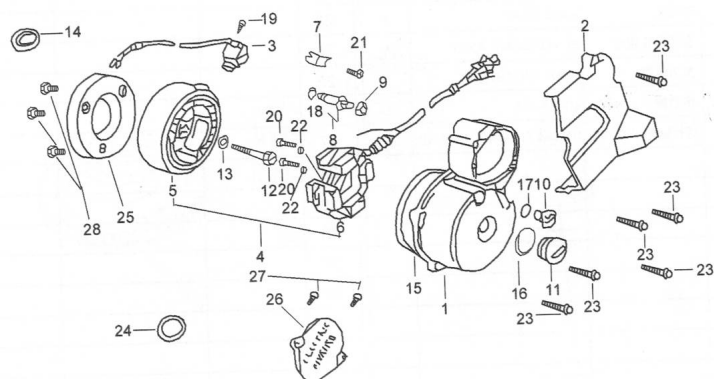

CONJUNTO VOLANTE MAGNETICO

Rating: Not Rated Yet

Price:

Variant price modifier:

Base price with tax:

Price with discount:

Salesprice with discount:

Sales price:

Sales price without tax:

Discount:

Tax amount:

[Ask a question about this product](#)

Description	Ref.	Título	Código
	1	TAPA CARTER LADO VOLANTE	53-11200
	2	TAPA CUBRE PIÑÓN	53-11101-1
	3	SENSOR DE POS DEL VOLANTE MAGENETI CO	53-31140
	4	VOLANTE MAGNETIC	53-31110