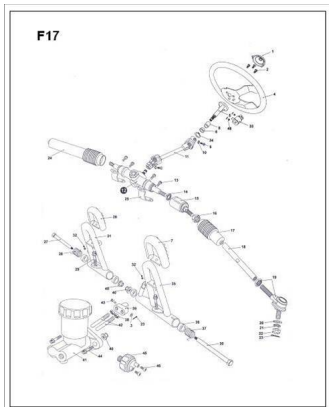

## CONJUNTO VOLANTE Y DIRECCION

Rating: Not Rated Yet

**Price:**

Variant price modifier:

Base price with tax:

Price with discount:

Salesprice with discount:

Sales price:

Sales price without tax:

Discount:

Tax amount:

[Ask a question about this product](#)

Description	Ref.	Título	Código
	25b	SOPORTE	
	25c	SOPORTE	
	1	TAPA DE VOLANTE	
	2	TORNILLO M6X20	

Ref.	Título	Código
3		
4	VOLANTE DE	
5		
6	BUJE DEL EJE DE	
7	PEDAL DE FRENO	
8	JAULA DE AGUJA	
9	BULON M8 X1.25X35	
10		
11	EJE DE	
12		
13	TORNILLO	
14	TUERCA M16X1.5	
15		
16	TUERCA M10	
17		

Ref.	Título	Código
18	EXTREMO DE	
19	ROTULA	
20		
21		
22	TUERCA CASTILLO M10	
23	CHAVETA 2X20	
24		
25	SOPORTE	
26	PEDAL DE	
27	TORNILLO PEDAL AC	
28	RESORTE DE PEDAL DE ACELE RADOR	
29	TORNILLO	
30	TORNILLO	
31		
32	TORNILLO M5X16	

Ref.	Título	Código
33	TRABA VOLANTE	
34	CIERRE SEGUER 20	
35		
36	BUJE DE PEDAL	
37	RESORTE DE RETORNO DE PEDAL DE FRENO	
38	TUERCA M8	
39	TAPA	
40	TUERCA A	
41	CILINDRO MAESTRO DE FRENO	
42	TRABA BOMBA DE FRENO	
43	TRABA 6X22	
44	TORNILLO	
45		
46	TORNILLO M3X6	