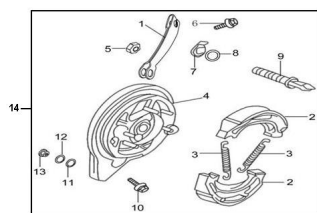

CONJUNTO ZAPATA DE FRENO I

Rating: Not Rated Yet

Price:

Variant price modifier:

Base price with tax:

Price with discount:

Salesprice with discount:

Sales price:

Sales price without tax:

Discount:

Tax amount:

[Ask a question about this product](#)

Description	Ref.	Título	Código
	1	BRAZO FRENO TRASERO	30-65113
	2	ZAPATA DE FRENO	30-65120
	3	RESORTE DE RETORNO	30-65111
	4	CUBRE FRENO TRASERO	30-65130
	5	TUERCA DE BLOQUEO M6	
	6	BULON M6 X 35	
	7	PLATO	30-65115