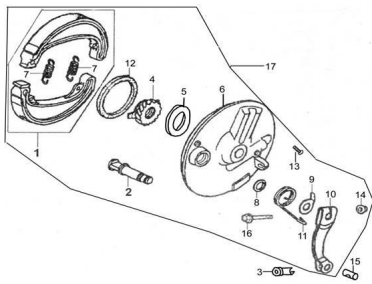

CONJUNTO ZAPATAS DE FRENO DELANTERO

Rating: Not Rated Yet

Price:

Variant price modifier:

Base price with tax:

Price with discount:

Salesprice with discount:

Sales price:

Sales price without tax:

Discount:

Tax amount:

[Ask a question about this product](#)

Description

ESTRUCTURA : CONJUNTO ZAPATAS DE FRENO DELANTERO

Ref.	Título	Código
1	ZAPATAS DE FRENO DELANTERO	50-55110
2	PERNO DE PERNO DELANTERO	50-55182
3	TUERCA DE AJUSTE	50-93245
4	ODÓMETRO	50-55510
5	ARANDELA	50-93545
6	CUBRE FRENO DELANTERO	50-55120
7	RESORTE DE ZAPATAS DE FRENO	50-55181
8	RETEN DE CÁMARA DE FRENO	50-55186
9	INDICADOR DE DESGASTE	50-55185
10	BRAZO DE FRENO DELANTERO	50-55183
11	RESORTE DE RETORNO DE BRAZO DE FRENO	50-55184
12	SELLO DE ACEITE 47X57X7	50-GB/T9-12
13	TORNILLO M5X20	50-GB/T8-9
14	TUERCA M6	50-GB/T6-7
15	PERNO SEGURO CONECTOR BRAZO FRENO TRASERO	50-65512
16	BULON M6X30	50-GB/T1-6
17	FRENO DELANTERO A CAMPANA	50-55100