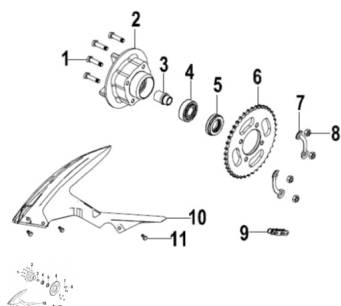

CORONA Y CUBRE CADENA

Rating: Not Rated Yet

Price:

Variant price modifier:

Base price with tax:

Price with discount:

Salesprice with discount:

Sales price:

Sales price without tax:

Discount:

Tax amount:

[Ask a question about this product](#)

Description	Ref.	Título	Código
	1	TORNILLO DE MONTAJE DE CORONA	
	2	TAMBOR SOPORTE CORONA	
	3		
	4		
	5	RETEN DE ACEITE	
	6	CORONA