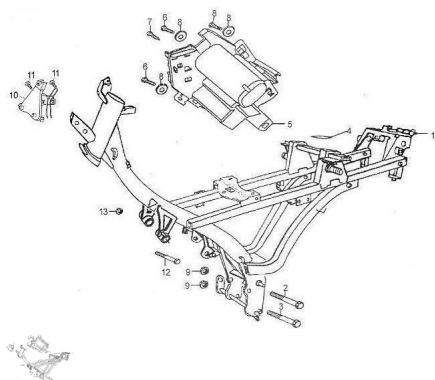

## CUADRO

Rating: Not Rated Yet

**Price:**

Variant price modifier:

Base price with tax:

Price with discount:

Salesprice with discount:

Sales price:

### Description

	Ref.	Título		Código
1		CONJUNTO CUADRO		89-31100-G129
2		TORNILLO M8X115		89-91101-G129
3		TORNILLO M8X10.2		89-91102-G129
4		PLACA NUMERO DE CHASIS		89-31201-I355
5		CAJA BATERIA		89-63705-G129
6		TORNILLO M6X16		89-B057830006-3
7		TORNILLO ST4.2X16		89-B00845000420
8		ARANDELA 6		89-B000960006-2
9		TUERCA M10X1.25		89-B06187021000
10		SOPORTE PANEL FRONTAL		89-31203-G129
11		TORNILLO M 8 X 35		89-B057830008-3
12		TORNILLO M8X90		89-91103-I355
13		TUERCA M8		89-B06187010800