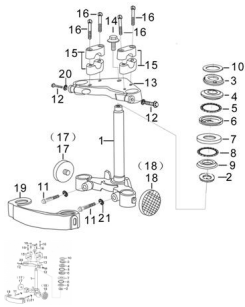

CUADRO

Rating: Not Rated Yet

Price:

Variant price modifier:

Base price with tax:

Price with discount:

Salesprice with discount:

Sales price:

Sales price without tax:

Discount:

Tax amount:

[Ask a question about this product](#)

Description	Ref.	Título	Código
	17*	OJO DE GATO DERECHO	83-33810/5
	18*	OJO DE GATO	83-33830/5
	1	BARRA DE	83-51210/1
	2		83-51856/1
	3		83-93216/1