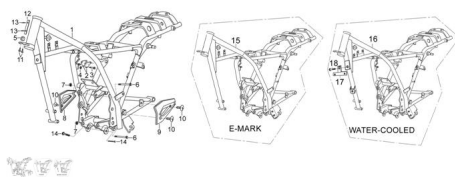

CUADRO

Rating: Not Rated Yet

Price:

Variant price modifier:

Base price with tax:

Price with discount:

Salesprice with discount:

Sales price:

Sales price without tax:

Discount:

Tax amount:

[Ask a question about this product](#)

Description	Ref.	Título	Código
	1	CUADRO	83-41100
	2	PANEL SUPERIOR	83-42731
	3	BULON M8X65	
	4	TUERCA M8	
	5	TRABA	83-48100
	6	BULON M1	
	7	TUERCA M10X1.25	
	8	PLACA SOPORTE	83-42314

ESTRUCTURA : CUADRO

Ref.	Título	Código
		APOYA PIES DERECHO
9	PLACA SOPORTE APOYA PIES	83-42413
10	TORNILLO M5X16	
11	TORNILLO M5X8	
12	PLACA PATENTE	83-59121
13	REMACHE 3X8	83-GB/T82
14	BULON M8X25	
15	CUADRO E-MARK	83-41100-1
16	CUADRO MOTOR R	83-41100-2
17	SOPORTE RADIADOR	83-19450
18	BULON M8X12	