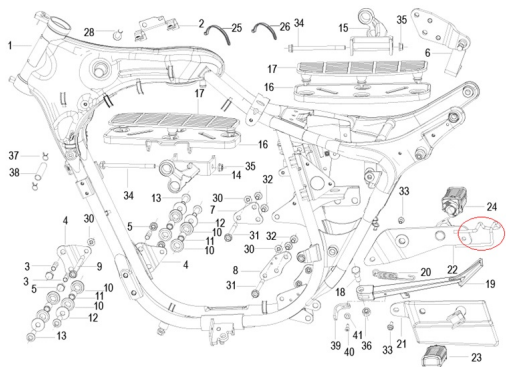

CUADRO

Rating: Not Rated Yet

Price:

Variant price modifier:

Base price with tax:

Price with discount:

Salesprice with discount:

Sales price:

Sales price without tax:

Discount:

Tax amount:

[Ask a question about this product](#)

Description	Ref.	Título	Código
	1	CUADRO	
	2	SOPORTE, BOBINA DE ENCEN DIDO	
	3	FIJACION, SOPORTE DE PEDALIN	
	4	SOPORTE DE MOTOR FRONTAL	
	5	TUERCA