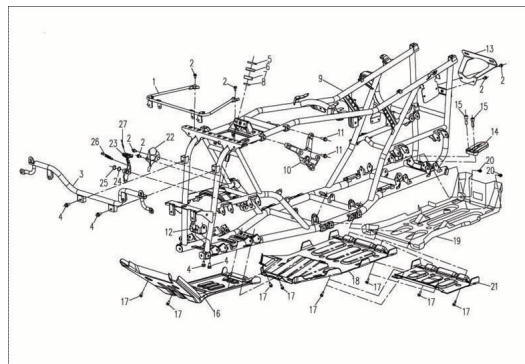

CUADRO

Rating: Not Rated Yet

Price:

Variant price modifier:

Base price with tax:

Price with discount:

Salesprice with discount:

Sales price:

Sales price without tax:

Discount:

Tax amount:

[Ask a question about this product](#)

Description	Ref.	Título	Código
	1	CUBIERTA EJE FRONTAL	8-80145
	2	CUBIERTA EJE FRONTAL	8-80145
	3	SOPORTE DE FAROL	
	4	CUBIERTA EJE FRONTAL	8-80145
	5	SELLO DE ACEITE