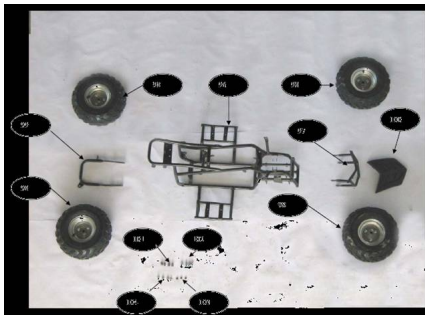

CUADRO

Rating: Not Rated Yet

Price:

Variant price modifier:

Base price with tax:

Price with discount:

Salesprice with discount:

Sales price:

Sales price without tax:

Discount:

Tax amount:

[Ask a question about this product](#)

Description	Ref.	Título	Código
	96	CUADRO FX 50-70-90	
	97	DEFENSA	
	98		
	99	MANIJA DE ELEVA CION	
	100	PLASTICO CUBRE	

ESTRUCTURA : CUADRO

Ref.	Título	Código	
		DEFENSA	
101	TUERCA		
102	TUERCA		
103	TUERCA		
104	TORNILLO		
105	TORNILLO		
106	LLANTA D ELANTERA	45-80125	
107	LLANTA TRASERA	45-80150	