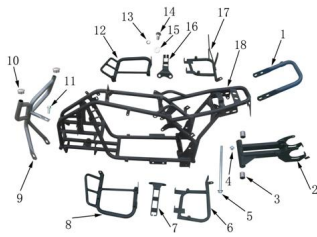

CUADRO

Rating: Not Rated Yet

Price:

Variant price modifier:

Base price with tax:

Price with discount:

Salesprice with discount:

Sales price:

Sales price without tax:

Discount:

Tax amount:

[Ask a question about this product](#)

Description	Ref.	Título	Código
	1	SOPORTE TRASERO	
	2		
	3	BUJES 12X26X34	
	4	TUERCA A	
	5	BULON M12X210	
	6	APOYA	

ESTRUCTURA : CUADRO

Ref.	Título	Código
		PIE TRASERO IZQ
7	PEDAL IZQ.	
8	APOYA PIE DELAN TERO IZQ	
9		
10	TAPON PLASTICO	
11	BULON M12X210	
12	APOYA PIE DELAN TERO DER.	
13	RESORTE 12MM	
14	BULON M12X25	
15		99-B.GB.95
16	PEDAL DER.	
17	APOYA PIE TRASERO DER.	
18	CUADRO.	