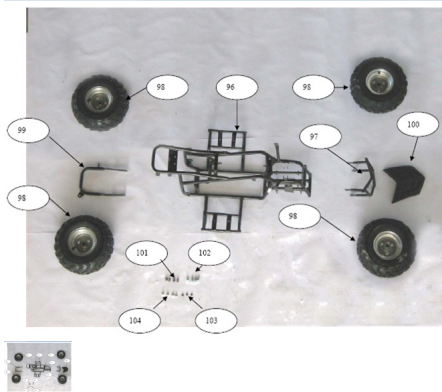

CUADRO

Rating: Not Rated Yet

Price:

Variant price modifier:

Base price with tax:

Price with discount:

Salesprice with discount:

Sales price:

Sales price without tax:

Discount:

Tax amount:

[Ask a question about this product](#)

Description	Ref.	Título	Código
	96	CUADRO FX 50-70-90	
	97	DEFENSA	
	98		
	99	MANIJA DE ELEVA CION	
	100	PLASTICO	

ESTRUCTURA : CUADRO

Ref.	Título	Código	
		CUBRE DEFENSA	
101	TUERCA		
102	TUERCA		
103	TUERCA		
104	TORNILLO		
105	TORNILLO		
106	LLANTA D ELANTERA	45-80125	
107	LLANTA TRASERA	45-80150	