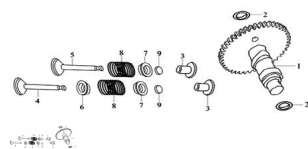

## CUBIERTA DE CILINDRO

Rating: Not Rated Yet

**Price:**

Variant price modifier:

Base price with tax:

Price with discount:

Salesprice with discount:

Sales price:

Sales price without tax:

Discount:

Tax amount:

[Ask a question about this product](#)

Description	Ref.	Título	Código
	1	ARBOL DE LEVAS	G1-14111
	1	JUNTA, CABEZA DE CILINDRO	G1-12221
	2	CUBIERTA DE CILINDRO	G1-12311
	2		G1-14114
	3		G1-14455
	3	BUJIA	G1-34200
	4	PERNO M6X14	
	4	EMBOLO DE ENTRADA	G1-14711
	5	EMBOLO DE SALIDA	G1-14721
	6	RETEN,	G1-14730

Ref.	Título	Código
		VALVULA
7	SOPORTE DE RESORTE, VALVULA	G1-14751
8	RESORTE, VALVULA	G1-14755
9	TAPON, VALVULA	G1-14758