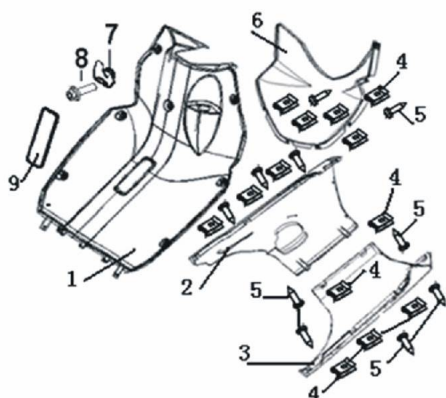

CUBIERTA DE MOTOR

Rating: Not Rated Yet

Price:

Variant price modifier:

Base price with tax:

Price with discount:

Salesprice with discount:

Sales price:

Sales price without tax:

Discount:

Tax amount:

[Ask a question about this product](#)

Description

Ref.	Título	Código
1	PLASTICO CUBRE MOTOR	36-65402BMM
2	CUBIERTA INFEIRIOR IZQUIERDO NEGRO MATE	36-65408BMMNEM
2	CUBIERTA INFEIRIOR IZQUIERDO NEGRO	36-65408BMMNE
2	CUBIERTA INFERIOR DERECHO NEGRO	36-65409BMMNE
3	CUBIERTA INFERIOR DERECHO NEGRO MATE	36-65409BMMNEM
4	RESORTE TUERCA 4MM	36-65801BMA-2
5	TORNILLO SUJECION 4,2 X 16	36-B0507420-3
6	GUARDABARRO INTERIOR	36-65406BMM
7	GANCHO PORTA CASCO	36-51011BMB
8	TORNILLO M6 X 25	36-B0109060-3
9	TAPA COVERTORA	36-65403BMM