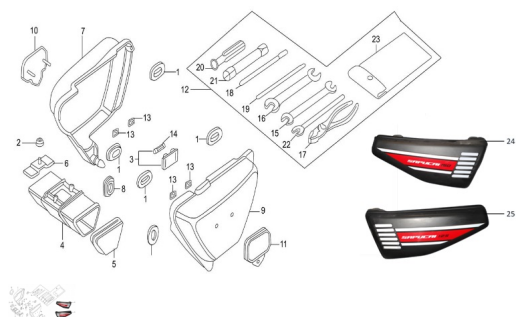

CUBIERTA EXTERIOR Y SET DE HERRAMIENTAS

Rating: Not Rated Yet

Price:

Variant price modifier:

Base price with tax:

Price with discount:

Salesprice with discount:

Sales price:

Sales price without tax:

Discount:

Tax amount:

[Ask a question about this product](#)

Description	Ref.	Título	Código
	1	ARANDELA DE GOMA	28-43313
	2	TUERCA DEL ESPAR RAGO DE BRIDA M6	28-GB/T6170
	3	FUSIBLE	28-31700
	4	CAJA DE HERRAMIENTAS	28-43921
	5	TAPA CAJA DE HERRAMIENTAS	28-43922
	6	SOPORTE CAJA DE HERRAMIENTAS	28-43923
	7	TAPA VESTIMENTA	28-43311

ESTRUCTURA : CUBIERTA EXTERIOR Y SET DE HERRAMIENTAS

Ref.	Título	Código
	TRASERA DERECHA	
8	ARANDELA DE GOMA VERTICAL	28-43314
9	TAPA VESTIMENTA TRASERA IZQUIERDA	28-43411
10	TAPA DE IDENTIFICACION DEL MODELO DERECHA	28-68131
11	TAPA DE IDENTIFICACION DEL MODELO DERECHA	28-68131
12	JUEGO DE HERRAMIENTAS COMPLETO	28-58100
13	TUERCA FLOTANTE	28-QC/T330
14	FUSIBLE DE (10 A)	28-31710
15	LLAVE FIJA DE 10-12	28-58152
16	LLAVE FIJA DE 14-17	28-58153
17	PINZA UNIVERSAL	28-58140
18	PERNO DE STORNILLADOR CRUZ-PLANO	28-58154
19	PERNO DE SACA BUJÍA	28-58155
20	MANGO DE DESTORNILLADOR	28-58112
21	SACA BUJÍA	28-58111
22	LLAVE ESPECIAL FIJA	28-58118
23	BOLSA PORTA HERRAMIENTA	28-58120
24	TAPA LATERAL DERECHA SAPUCAI 125 C	28-43311-1
25	TAPA LATERAL IZQUIERDA SAPUCAI 125 C	28-43411-1