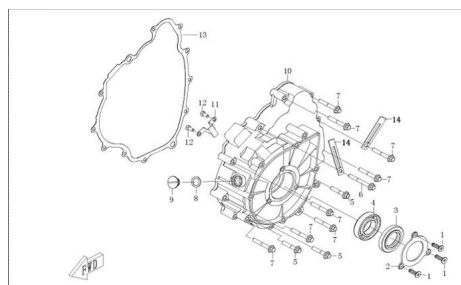

CUBIERTA IZQUIERDA DE CARTER

Rating: Not Rated Yet

Price:

Variant price modifier:

Base price with tax:

Price with discount:

Salesprice with discount:

Sales price:

Sales price without tax:

Discount:

Tax amount:

[Ask a question about this product](#)

Description	Ref.	Título	Código
	1	TORNILLO DE SUJETADOR DE SELLO DE ACEITE	
	2		
	3	SELLO DE ACEITE 28 X 52 X 7	
	4		8-80085
	5	TORNILLO M6 X 32	

MOTOR : CUBIERTA IZQUIERDA DE CARTER

Ref.	Título	Código
6	TORNILLO M6 X 50	
7	CUBIERTA EJE FRONTAL	8-80145
8	ANILLO	
9	TAPON DE	
10	CUBIERTA DE SEMIC ARTER	
11	SOPORTE PRINCIPAL	
12	TORNILLO DE SOPORTE PRINCIPAL	
13	JUNTA DE CUBIERTA DE SEMIC ARTER IZQ	