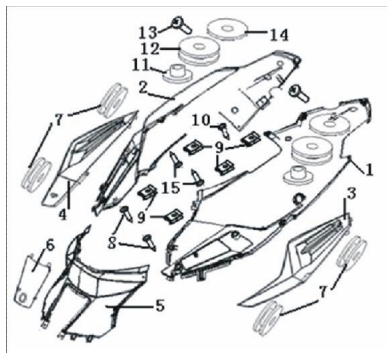

CUBIERTA LATERAL

Rating: Not Rated Yet

Price:

Variant price modifier:

Base price with tax:

Price with discount:

Salesprice with discount:

Sales price:

Sales price without tax:

Discount:

Tax amount:

[Ask a question about this product](#)

Description

Ref.	Título	Código
1	TAPA LATERAL IZQUIERDA NEGRO MATE	36-65601BMMNEM
1	TAPA LATERAL IZQUIERDA NEGRO	36-65601BMMNE
2	TAPA LATERAL DERECHA NEGRA MATE	36-65602BMMNEM
2	TAPA LATERAL DERECHA NEGRA	36-65602BMMNE
3	PROTECTOR INFERIOR IZQUIERDO GRIS	36-65603BMMGR
4	PROTECTOR INFERIOR DERECHO GRIS	36-65604BMMGR
5	TAPA TRASERA	36-65605BMM
6	CUBIERTA PEQUEÑO	36-65619BMM
7	ARANDELA DE GOMA	36-65617J00
8	TORNILLO SUJECION 4,2 X 16	36-B0507420-4
9	RESORTE TUERCA 4MM4,2 X 16	36-65801BMA-3
10	TORNILLO SUJECION 4 X 12	36-B0507400-6
11	BUJE GUARDABARRO TRASERO	36-65709BM0
12	ARANDELA DE GOMA	36-65618J00