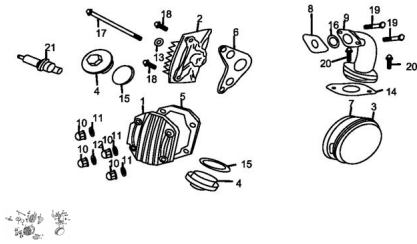

CUBRE TAPA CILINDRO

Rating: Not Rated Yet

Price:

Variant price modifier:

Base price with tax:

Price with discount:

Salesprice with discount:

Sales price:

Sales price without tax:

Discount:

Tax amount:

[Ask a question about this product](#)

Description	Ref.	Título	Código
	1	CUBIERTA DE CILINDRO	
	2	CUBIERTA LADO DERECHO	
	3	CUBIERTA LADO	
	4	TAPA DE AGUJERO DE AJUSTE	
	5	JUNTA DE CUBIERTA DE CILINDRO	
	6	JUNTA DE	

MOTOR : CUBRE TAPA CILINDRO

Ref.	Título	Código	
		CUBIERTA DE CILINDRO DERECHO	
7	JUNTA DE CUBIERTA DE CILINDRO		
8	AISLANTE DE CARBURADOR		
9	TUBO DE ADMISION		
10	TUERCA 6MM		
11			
12			
13			
14	JUNTA DE TUBO DE ADMISION		
15	O-RING 30.8-3.2	47-80250	
16	O-RING 25X2.4		
17	TORNILLO CON FLANGE 6X110	47-80245	
18	TORNILLO CON FLANGE 6X20	47-80230	
19	TORNILLO 6X28	47-80015	
20	TORNILLO 6X28	47-80005	
21	BUJIA NGK C7HSA		