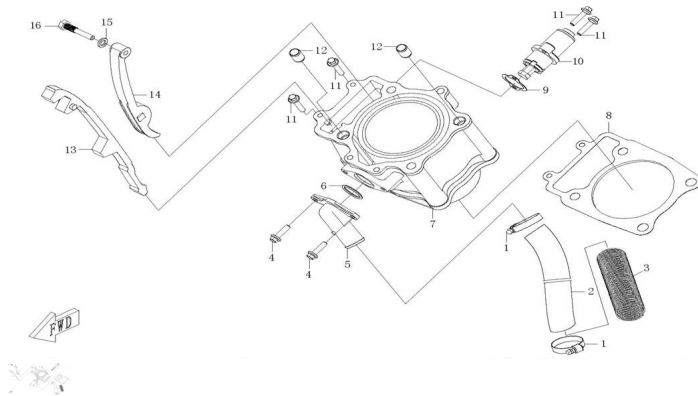

## CUERPO DE CILINDRO

Rating: Not Rated Yet

**Price:**

Variant price modifier:

Base price with tax:

Price with discount:

Salesprice with discount:

Sales price:

Sales price without tax:

Discount:

Tax amount:

[Ask a question about this product](#)

Description	Ref.	Título	Código
	1		
	2		
	3	CUPLA DE	
	4	CUBIERTA EJE FRONTAL	8-80145
	5	CODO DE ENTRADA DE AGUA	

Ref.	Título	Código	
6	O-RING 24 X 2.5		
7	CILINDRO		
8	JUNTA DE CILINDRO		
9	JUNTA DE TENSOR		
10	TENSOR		
11	CUBIERTA EJE FRONTAL	8-80145	
12	CUBIERTA EJE FRONTAL	8-80145	
13	GUIA DE CADENA DE DISCT RIBUCION		
14	PLACA DE TENSOR		
15			
16	TORNILLO DE PLACA DE TENSOR		