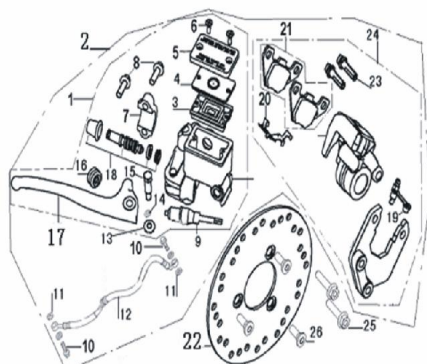

## DISCO DE FRENO DELANTERO

Rating: Not Rated Yet

**Price:**

Variant price modifier:

Base price with tax:

Price with discount:

Salesprice with discount:

Sales price:

Sales price without tax:

Discount:

Tax amount:

[Ask a question about this product](#)

Description

Ref.	Título	Código
1	CONJUNTO BOMBA DE FRENO	36-45400BMM
2	CONJUNTO FRENO DELANTERO	36-45000BMM
3	DIAFRAGMA BOMBA	36-45011J1D
4	JUNTA DE CILINDRO	36-45013J1D
5	TAPA DE RESERVA	36-45012BMB
6	TORNILLO PLANO	36-B0201040
7	SOPORTE PRINCIPAL DE CILINDRO	36-45023J1D
8	TUERCA M6X23MM	36-B0107060-1
9	CONJUNTO INTERRUPTOR DE FRENO DELANTERO	36-45300J3A
10	UNION TORNILLO	36-45037J00

## ESTRUCTURA : DISCO DE FRENO DELANTERO

---

	Ref.	Título		Código
11		ARANDELA PLACA		36-45029J00
12		FLEXIBLE FRENO DELANTERO		36-45200BMB
13		TUERCA 6 MM		36-45024J1C
14		ARANDELA		36-B0700000-1
15		TUERCA 6 MM		36-45024J1C
16		RESORTE DE PALANCA		36-45057G0K
17		PALANCA DE FRENO DELANTERO		36-45022BMB
18		CONJUNTO PISTON		36-45140J00
19		TAPA TORNILLO		36-45021J00
20		SOPORTE PASTILLA DE FRENO		36-45110J4F
21		SOPORTE PASTILLA DE FRENO		36-45110J4F
22		DISCO DE FRENO		36-45033BM0
23		TORNILLO GUIA		36-45053G0C
24		CONJUNTO CALIPER		36-45500J4F
25		TORNILLO M8X36		36-45039J4F
26		TORNILLO		36-45036JJ0