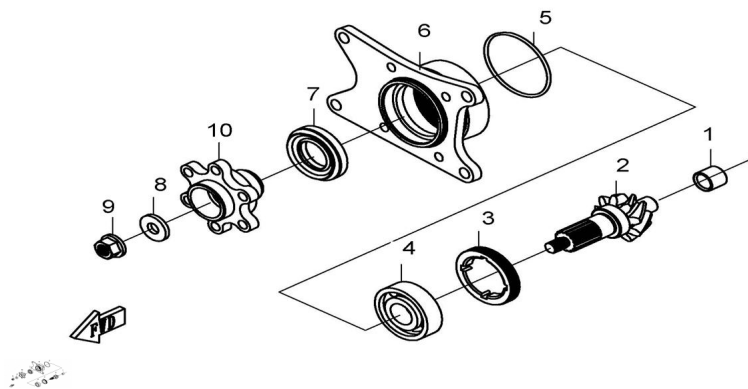

EJE CONDUCTOR

Rating: Not Rated Yet

Price:

Variant price modifier:

Base price with tax:

Price with discount:

Salesprice with discount:

Sales price:

Sales price without tax:

Discount:

Tax amount:

[Ask a question about this product](#)

Description	Ref.	Título	Código
	1	BUJE INTERNO 17X30X18	
	2		
	3	RETEN DE	
	4		8-80105
	5	O-RING