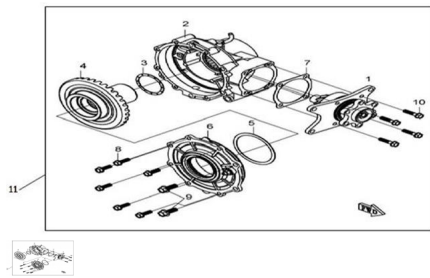

EJE TRASERO

Rating: Not Rated Yet

Price:

Variant price modifier:

Base price with tax:

Price with discount:

Salesprice with discount:

Sales price:

Sales price without tax:

Discount:

Tax amount:

[Ask a question about this product](#)

Description	Ref.	Título	Código
	1	BUJE INTERNO 17X30X18	
	2		
	3	RETEN DE	
	4		8-80105
	5	O-RING 64.5X3	
	6	CARCAZA DE ENGRA