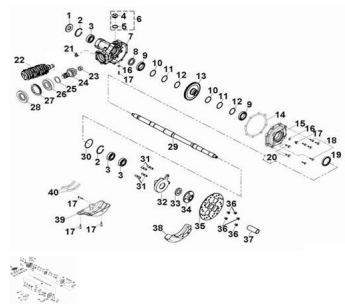

EJE TRASERO

Rating: Not Rated Yet

Price:

Variant price modifier:

Base price with tax:

Price with discount:

Salesprice with discount:

Sales price:

Sales price without tax:

Discount:

Tax amount:

[Ask a question about this product](#)

Description	Ref.	Título	Código
	1	RETEN	
	2	ANILLO SE GURIDAD	
	3		
	4	TAPON DRENAJE ACEITE	
	5	O-RING 30,8	
	6	C. TAPA DRENAJE