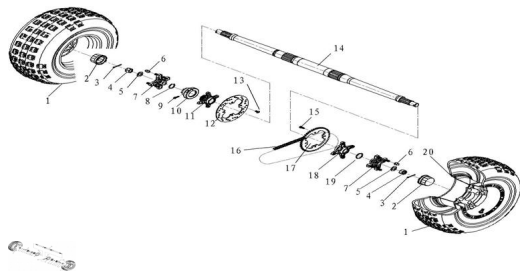

EJE TRASERO

Rating: Not Rated Yet

Price:

Variant price modifier:

Base price with tax:

Price with discount:

Salesprice with discount:

Sales price:

Sales price without tax:

Discount:

Tax amount:

[Ask a question about this product](#)

Description	Ref.	Título	Código
	1	cubierta trasera	
	2	tapon	
	3	pasador ?2.8*40	
	4	tuerca M20 *P1.5*14	132-20
	5	tuerca M20 *P1.5*14	132-20
	6	arandela grower	132-10
	7	bastidor trasero	
	8	aro de	132-39