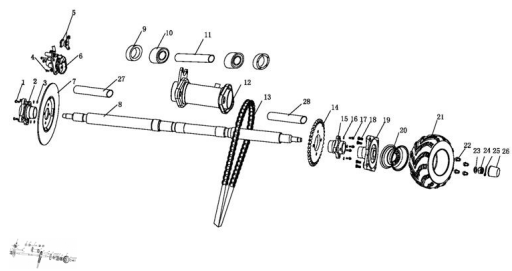

EJE TRASERO

Rating: Not Rated Yet

Price:

Variant price modifier:

Base price with tax:

Price with discount:

Salesprice with discount:

Sales price:

Sales price without tax:

Discount:

Tax amount:

[Ask a question about this product](#)

Description	Ref.	Título	Código
	1	TORNILLO M6X16	
	2	MAZA DE DISCO DE	
	3	GROVER 6	
	4	TORNILLO M8X25	
	5	PASTILLA DE FRENO TRASERA	47-80570
	6	CALIPER DE FRENO	47-80415