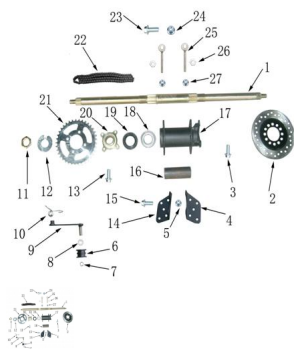

EJE TRASERO

Rating: Not Rated Yet

Price:

Variant price modifier:

Base price with tax:

Price with discount:

Salesprice with discount:

Sales price:

Sales price without tax:

Discount:

Tax amount:

[Ask a question about this product](#)

Description	Ref.	Título	Código
	1	EJE TRASERO	
	2	DISCO DE FRENO TRASERO	
	3	BULON M12X210	
	4		
	5	TUERCA A