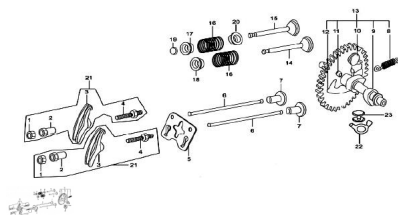

EJE Y BALANCIN

Rating: Not Rated Yet

Price:

Variant price modifier:

Base price with tax:

Price with discount:

Salesprice with discount:

Sales price:

Sales price without tax:

Discount:

Tax amount:

[Ask a question about this product](#)

Description	Ref.	Título	Código
	1	TUERCA TRABA	
	2	TOPE	
	3	BALANCIN DE VALVULA	
	4	PERNO	
	5	GUIA DE EMPUJE	
	6	RETEN	
	7	CRUCETA