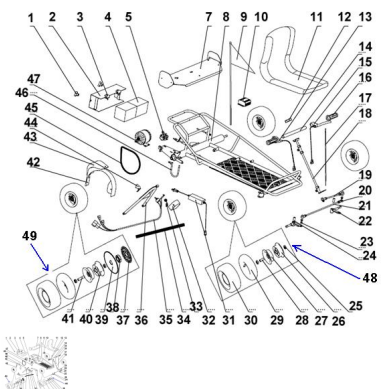

EKART 350

Rating: Not Rated Yet

Price:

Variant price modifier:

Base price with tax:

Price with discount:

Salesprice with discount:

Sales price:

Sales price without tax:

Discount:

Tax amount:

[Ask a question about this product](#)

Description	Ref.	Título	Código
	1	Tornillo fijacion caja bateria	124-80056
	2	Caja bateria	124-80011
	3	Tapa caja bateria	124-80012
	4	Bateria	124-80010
	5	Disco de freno	124-80014
	7	Placa trasera	124-80015
	8	Cuadro	124-80016
	9	Bandera	124-80017
	10	Control	124-80018
	11	Asiento	124-80019
	12	Sujetador manillar	124-80020
	13	Acelerador	124-80021