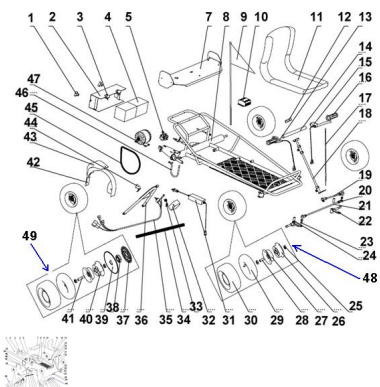

EKART 350

Rating: Not Rated Yet

Price:

Variant price modifier:

Base price with tax:

Price with discount:

Salesprice with discount:

Sales price:

Sales price without tax:

Discount:

Tax amount:

[Ask a question about this product](#)

Description

	Ref.	Título	Código
1		Tornillo fijacion caja bateria	124-80056
2		Caja bateria	124-80011
3		Tapa caja bateria	124-80012
4		Bateria	124-80010
5		Disco de freno	124-80014
7		Placa trasera	124-80015
8		Cuadro	124-80016
9		Bandera	124-80017
10		Control	124-80018
11		Asiento	124-80019
12		Sujetador manillar	124-80020
13		Acelerador	124-80021
14		Manubrio	124-80022
15		Manillar de freno	124-80023
16		Empuñadura	124-80024
17		Cable de freno	124-80025
18		Columna de dirección	124-80026