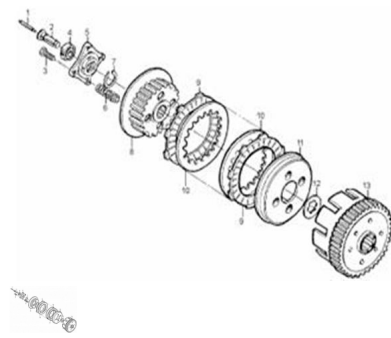

EMBRAGUE

Rating: Not Rated Yet

Price:

Variant price modifier:

Base price with tax:

Price with discount:

Salesprice with discount:

Sales price:

Sales price without tax:

Discount:

Tax amount:

[Ask a question about this product](#)

Description	Ref.	Título	Código
	1	VARILLA I	74-19073
	2	TORNILLO SUJETA R	74-19070
	3	TORNILLO M8x25	74-38007
	4		74-38063
	5	PORTA RO DAMIENTO	74-19048
	6	RESORTE DE EMBRA	74-19055