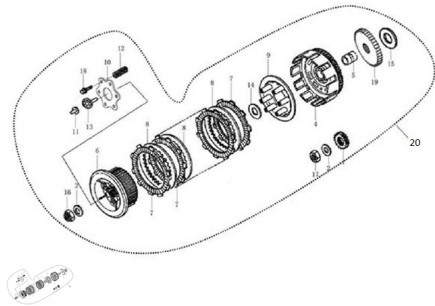

EMBRAGUE

Rating: Not Rated Yet

Price:

Variant price modifier:

Base price with tax:

Price with discount:

Salesprice with discount:

Sales price:

Sales price without tax:

Discount:

Tax amount:

[Ask a question about this product](#)

Description	Ref.	Título	Código
	1	Eje	
	2	arandela sello aceite 18x 28 x 2.3	
	3	arandela 16 x 26 x 3	
	4	Canasta de embrague	
	5	guia central embrague	
	6	tambor