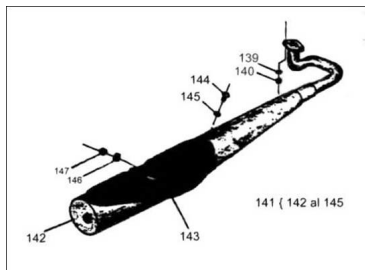

ESCAPE

Rating: Not Rated Yet

Price:

Variant price modifier:

Base price with tax:

Price with discount:

Salesprice with discount:

Sales price:

Sales price without tax:

Discount:

Tax amount:

[Ask a question about this product](#)

Description

Ref.	Título	Código
112	Espárrago sujeción caño escape	270320915
138	Junta caño de escape	R230319020
139	Arandela grower ø6	200306
140	Tuerca hexagonal M6	600606
141	C. Caño de escape silenciador	R290335101FN
143	Protector silenciador	R120335010
144	Tornillo cabeza hexagonal M6 x 12	490504015
145	Arandela sujeción protector	102001910
146	Arandela plana ø8	100408
147	Tuerca hexagonal autobloqueante M8	461400055