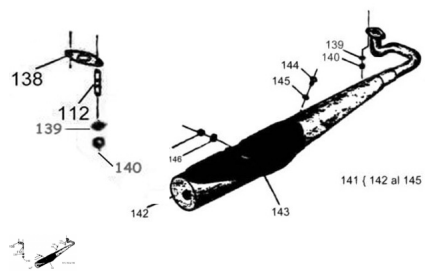

ESCAPE

Rating: Not Rated Yet

Price:

Variant price modifier:

Base price with tax:

Price with discount:

Salesprice with discount:

Sales price:

Sales price without tax:

Discount:

Tax amount:

[Ask a question about this product](#)

Description

Ref.	Título	Código
112	Espárrago sujeción caño escape	270320915
138	Junta caño de escape	R230319020
139	Arandela grower ø6	200306
140	Tuerca hexagonal M6	600606
141	C. Caño de escape silenciador	R290335101FN
143	Protector silenciador	R120335010
144	Tornillo cabeza hexagonal M6 x 12	490504015
145	Arandela sujeción protector	102001910
146	Arandela plana ø8	100408
147	Tuerca hexagonal autobloqueante M8	461400055