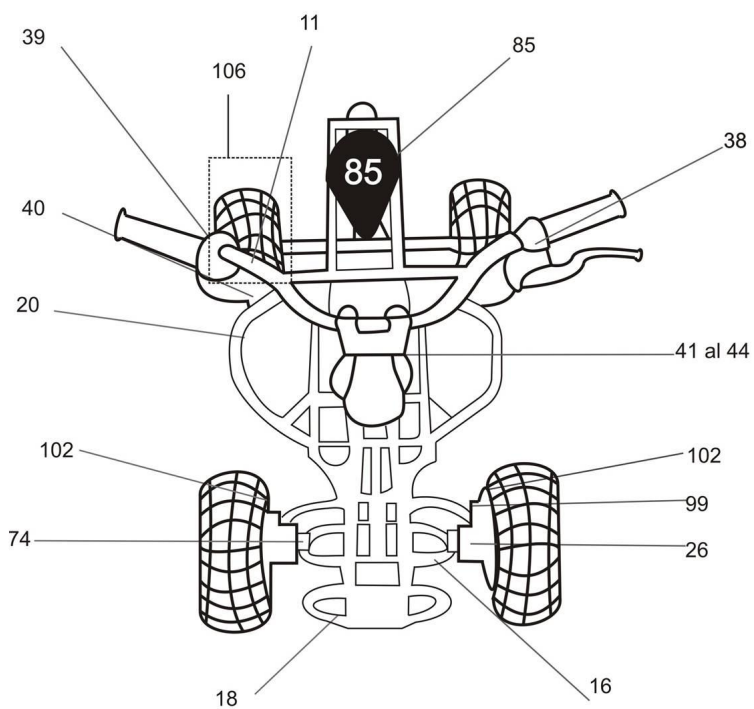

ESTRUCTURA ZANELLA KIDS

Rating: Not Rated Yet

Price:

Variant price modifier:

Base price with tax:

Price with discount:

Salesprice with discount:

Sales price:

Sales price without tax:

Discount:

Tax amount:

[Ask a question about this product](#)

Description	Ref.	Título	Código
	1		
	2	FRENO	
	3	"LLANTA MODELO 3.00-4""	
	4		
	9	RODILLO DE CADENA	
	10		
	11	MANILLAR	
	12	CABLE DE	
	13		
	14	TANQUE CON TAPON	
	15	ARMAZON