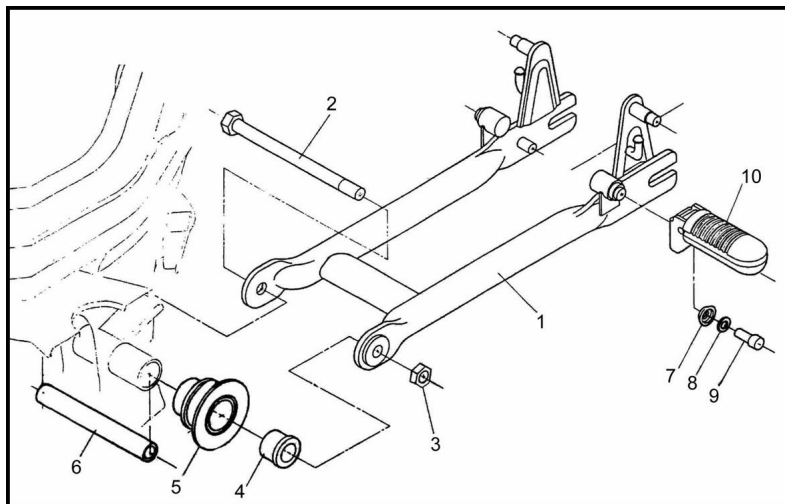

ESTRUCTURA

Rating: Not Rated Yet

Price:

Variant price modifier:

Base price with tax:

Price with discount:

Salesprice with discount:

Sales price:

Sales price without tax:

Discount:

Tax amount:

[Ask a question about this product](#)

Description

Ref.	Título	Código
1	CONJUNTO BALANCÍN PINTADO	R230110101*
2	Eje balancín	R281000010
3	Tuerca Hexagonal Autobloqueante M12	230403925
4	Buje eje balancín	R230101930
5	Guia cadena	R230100045
6	Distanciadador eje balancín	R230100010
7	Cubeta pedalín acompañante	R280110017
8	Arandela grower ø8	200408
9	Tornillo Allen M8 x 20	312008
10	Conjunto pedalín acompañante	R230107000